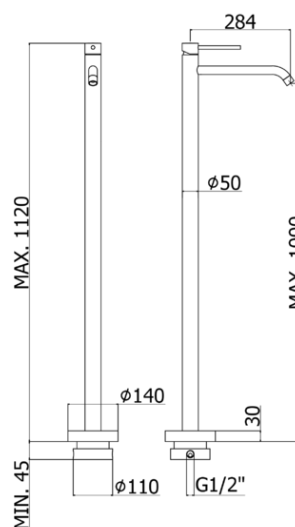

## DESCRIZIONE | DESCRIPTION

- Miscelatore lavabo a pavimento completo di:
- bocca con aeratore M24x1
- set 2 flessibili inox - M15x1/ L.1080mm

- Free-standing basin mixer complete with:
- spout with aerator M24x1
- set of 2 stainless steel hoses - M15x1/ L.1080mm

## RAPPORTO PROVA PORTATA | FLOW RATE REPORT

	Uscita outlet	Pressione / Pressure (bar)									
		0,5	1	1.5	2	2.5	3	3.5	4	4.5	5
Portata / Flow rate (l / min)		7.64	11.29	13.99	16.24	18.35	20.19	21.95	23.45	24.89	26.36